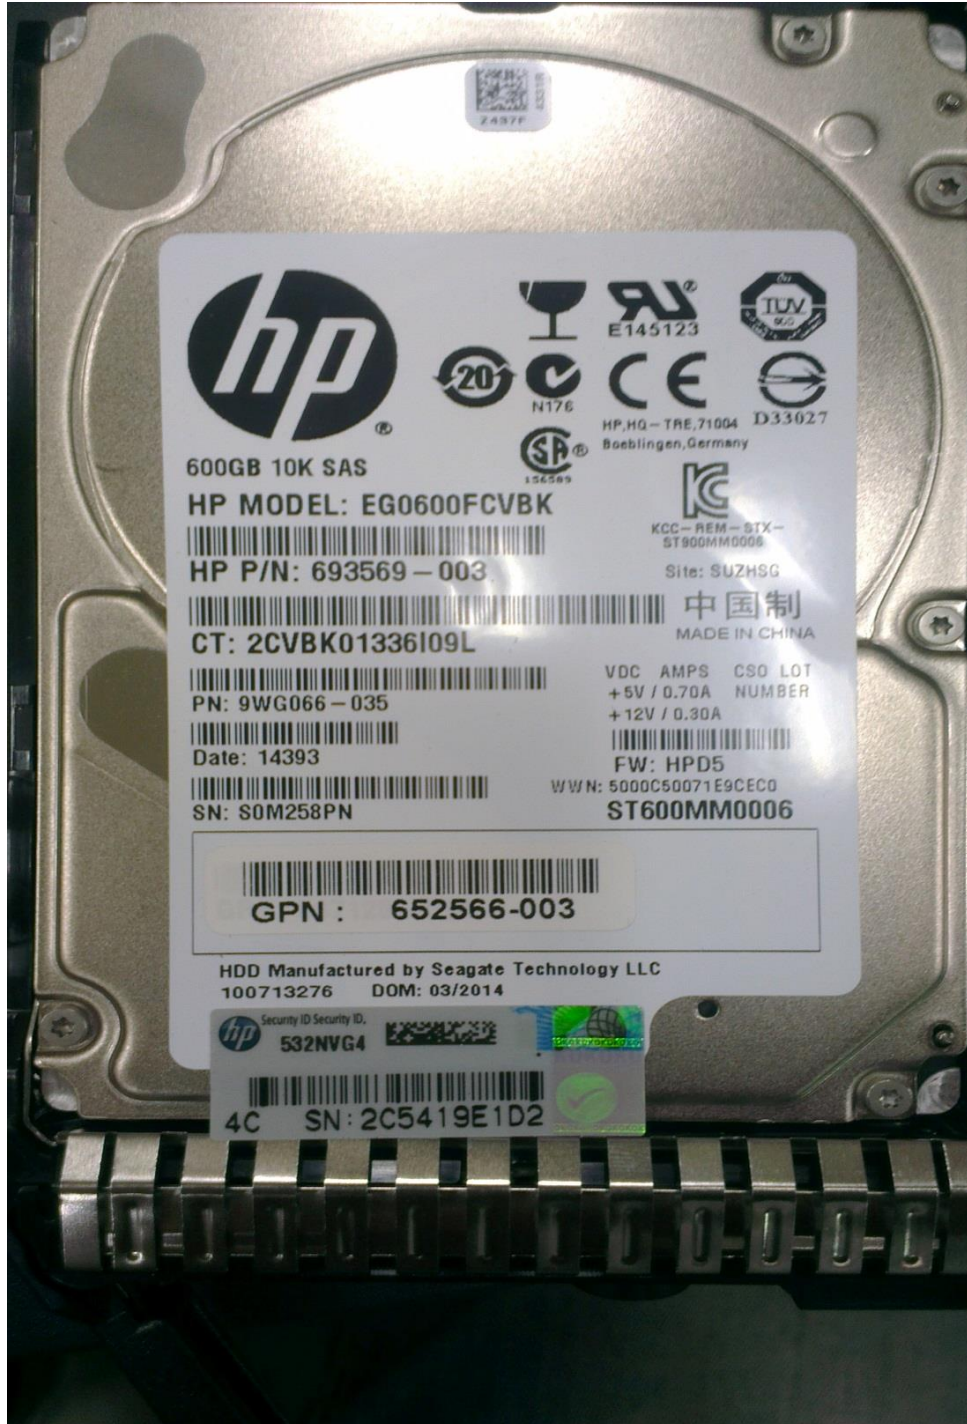

外箱

外箱封條防偽貼紙，有明顯的差異

HP 原廠

客戶

硬碟外觀

硬碟防偽標籤，原廠之標籤會出現打勾或 HP logo

HP 原廠

客戶