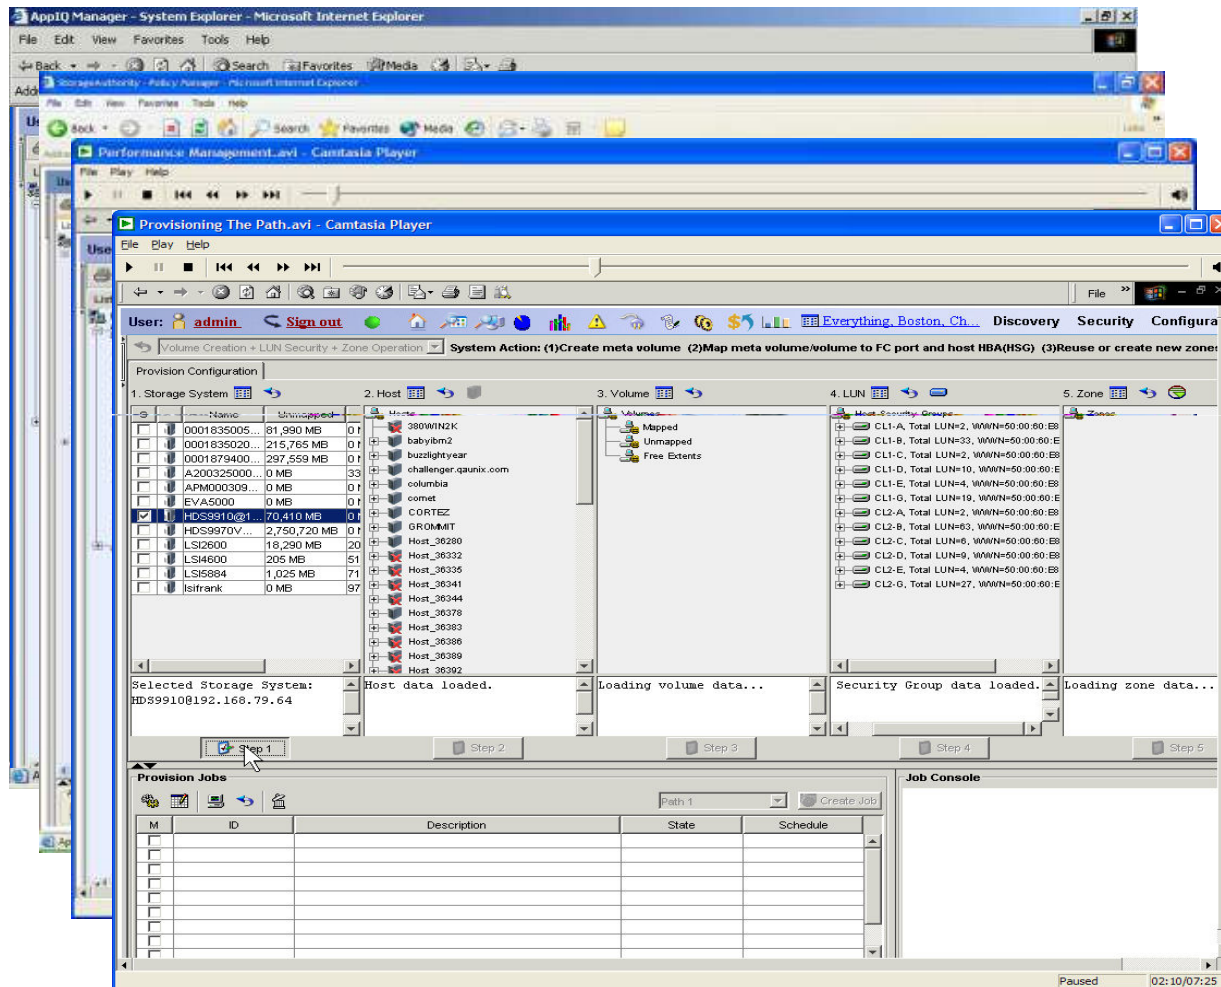

SRM - SE (Storage Essential)

Pro-Visioning Manager

- System Explorer
- Capacity Explorer
- Perf Explorer
- Pro-Visioning Manager
- Application Explorer
- Event Manager
- Reports
- File-system Viewer
- DB Viewer
  - Oracle
  - Sybase
  - MS-SQL
  - MS-Exchange
- NAS Manger