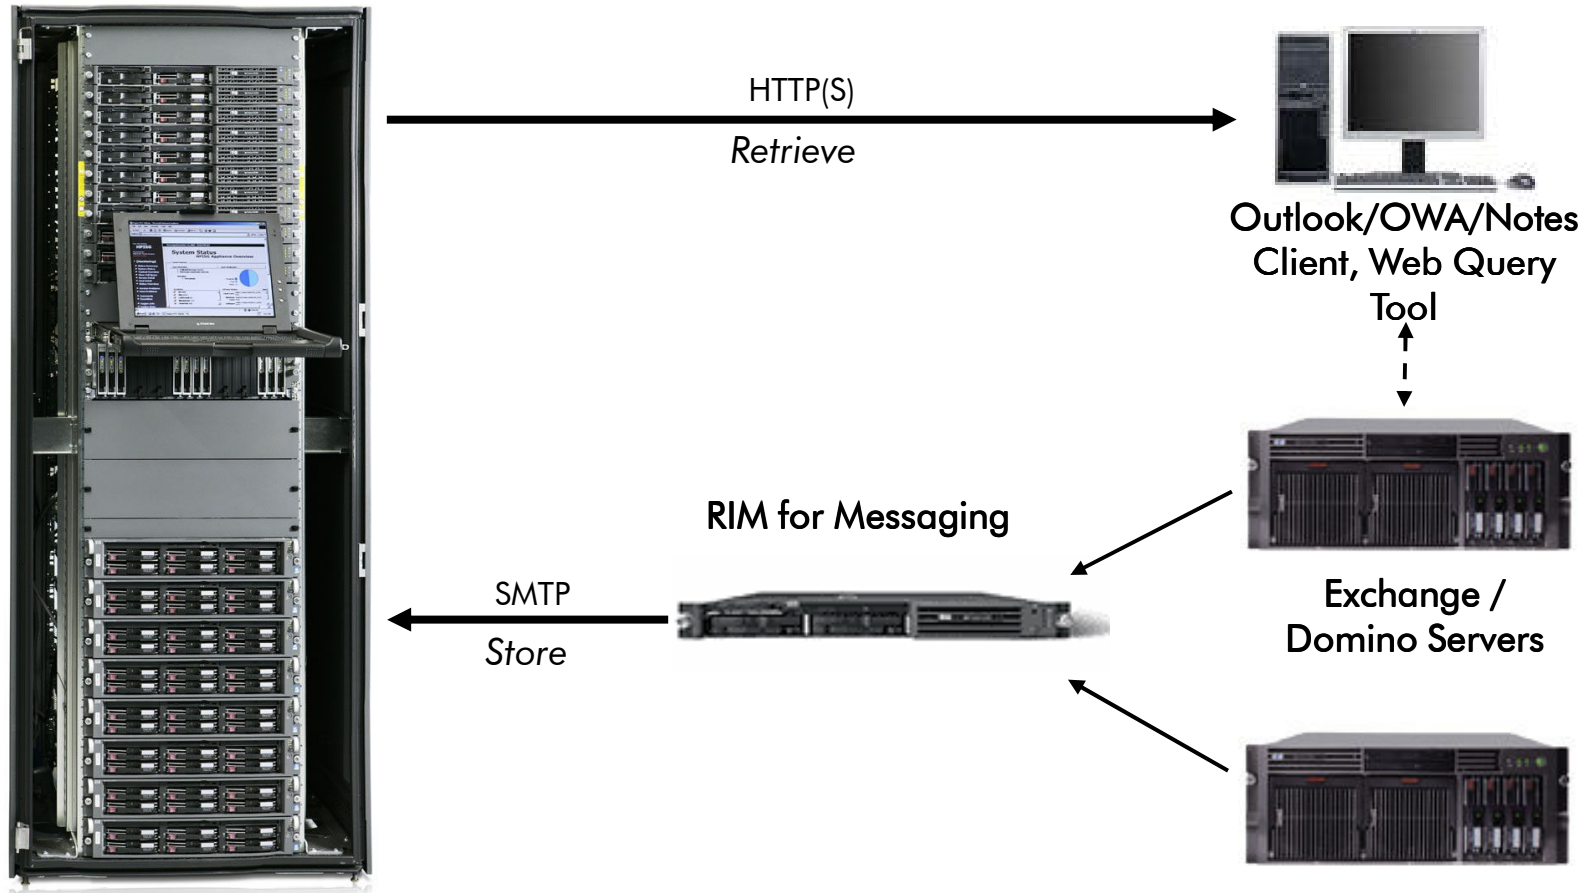

# SVS200의 특징

- 특징
  - Application 에 투명한 데이터 이동성
  - volume관리와 provisioning의 단순화
  - 이 기종간의 내부 복제 및 원격 데이터 복제
  - 전체 용량 대비 실 사용률 증가
  - No single point of failure – online 확장 성
  - 입증된 기술에 기반한 가상화
- 이점
  - 스토리지 운영/관리 비용의 절감
  - 어플리케이션에 투명한 볼륨관리와 할당
  - 스토리지 사용률 개선
  - 이 기종간 내부 복제 및 원격 복제 기능 제공

# MS Exchange/Domino 아카이빙 솔루션

RISS  
(통합 저장소)