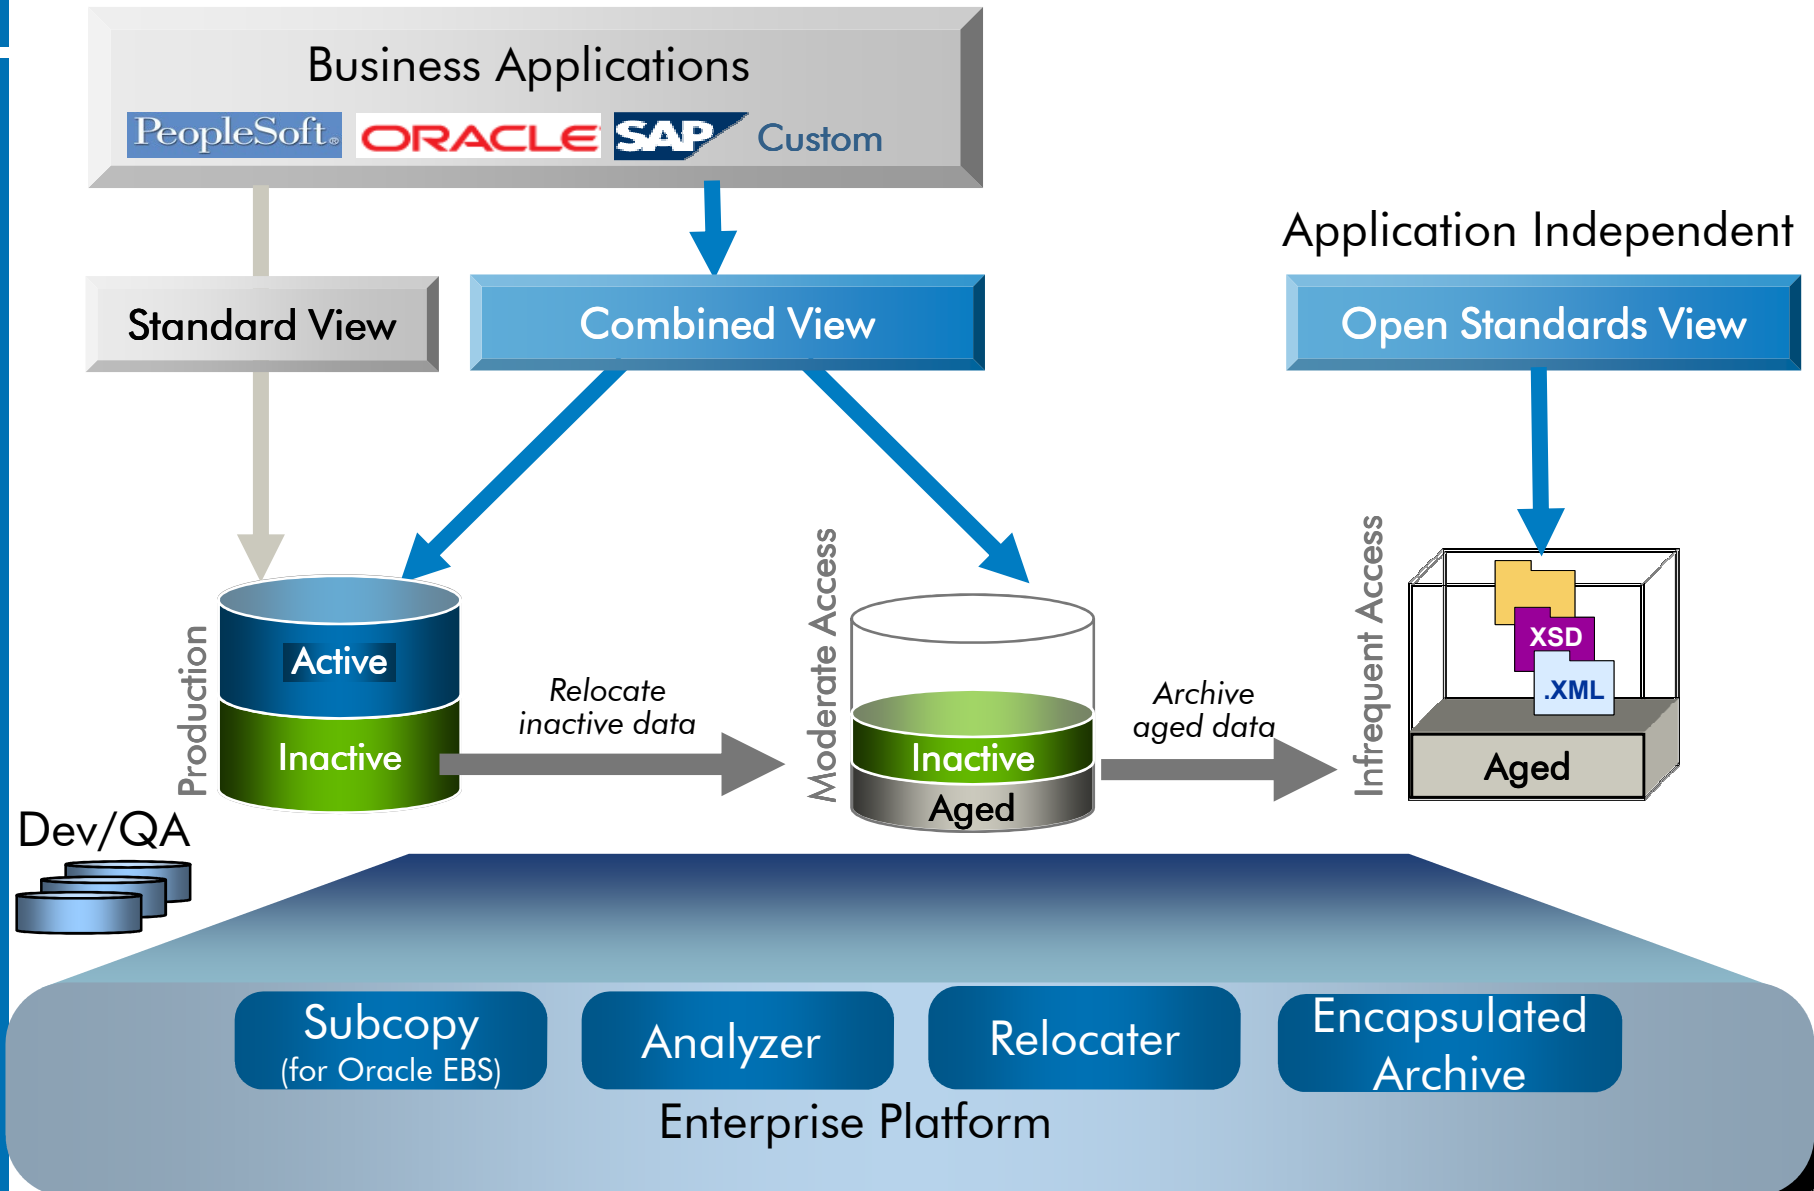

RIM for Databases Overview