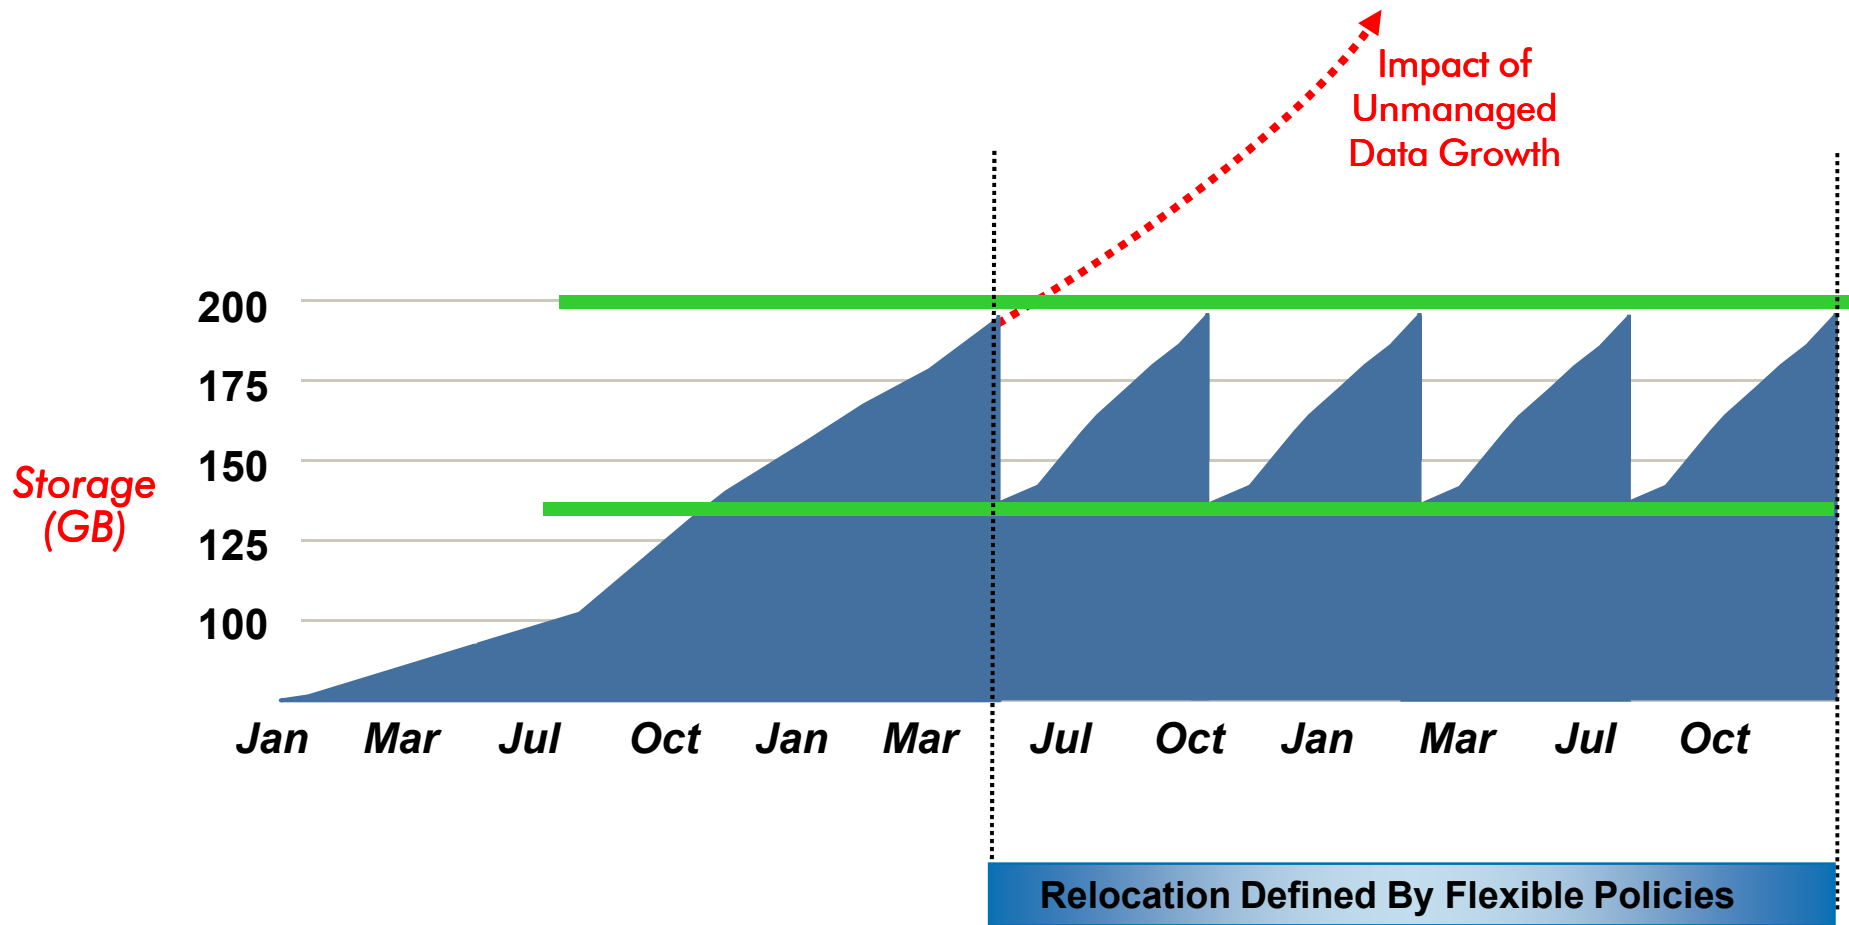

DB 아카이빙 적용 후 성능 추이