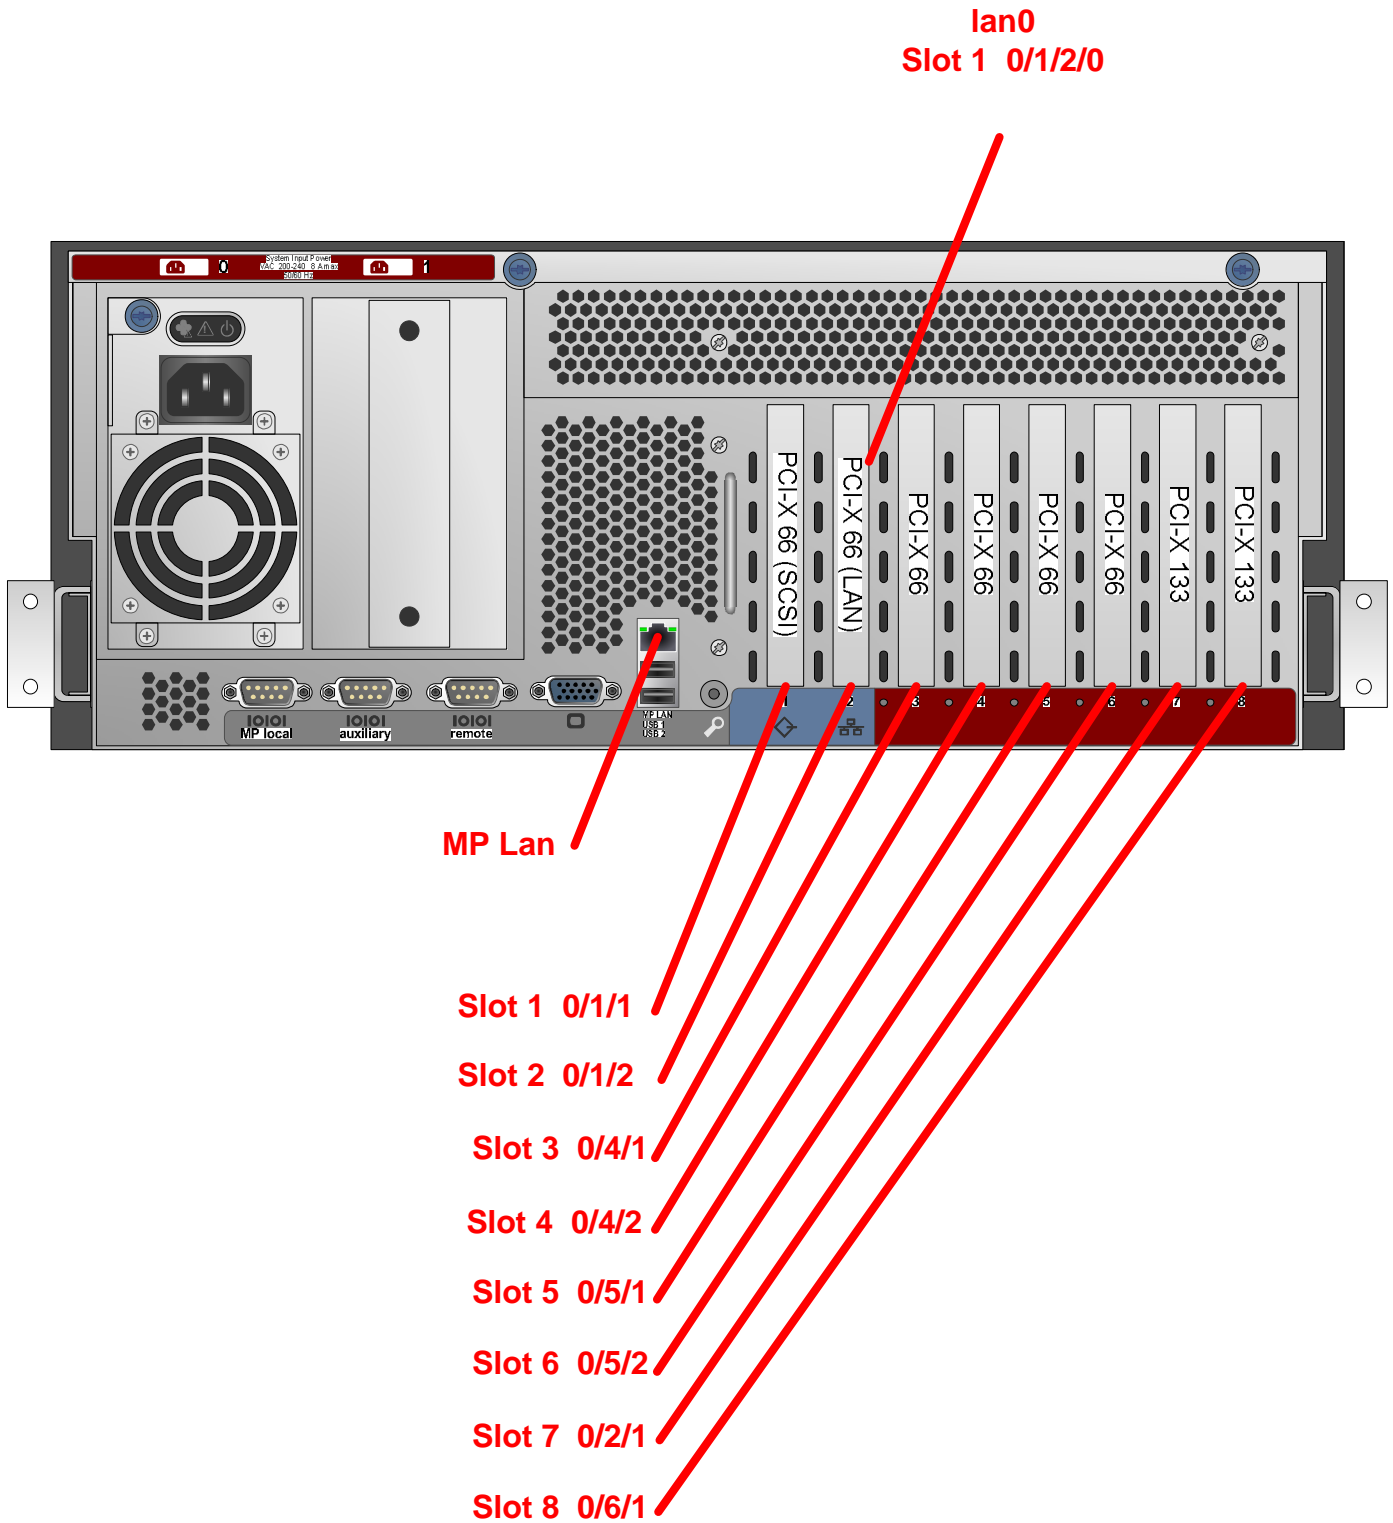

rp4440 Back