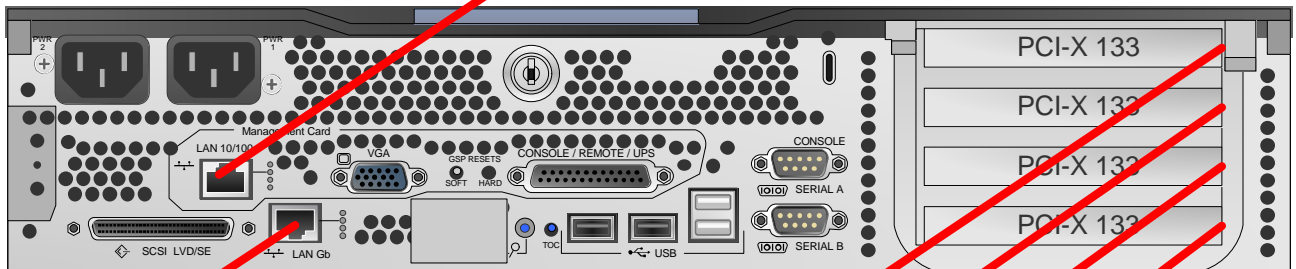

rp3440 Back

10/100 MP Lan

10/100/1000 Lan
0/1/2/0

Slot 1 0/4/1

Slot 2 0/3/1

Slot 3 0/2/1

Slot 4 0/6/1