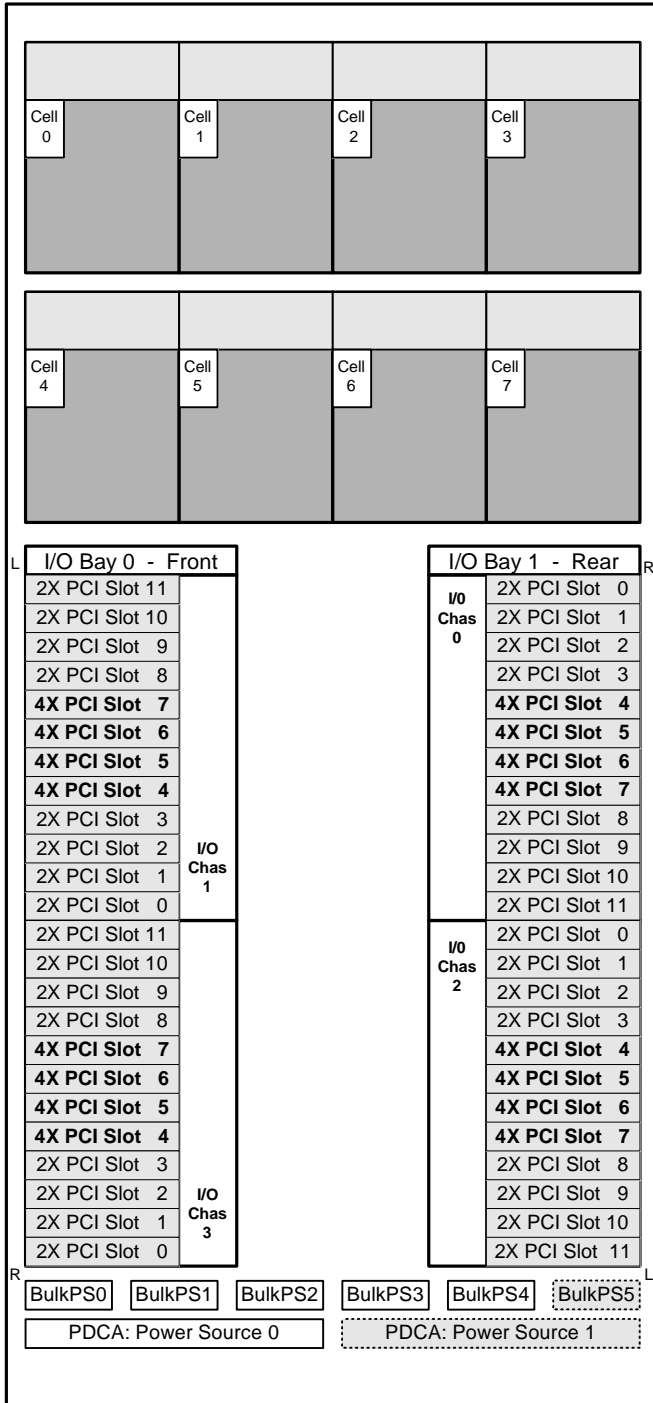

# Superdome Cabinet 0

Front

Back

Left

Right

Right

Left

1/0/8/0/0
1/0/9/0/0
1/0/10/0/0
1/0/11/0/0
<b>1/0/12/0/0</b>
<b>1/0/14/0/0</b>
<b>1/0/6/0/0</b>
<b>1/0/4/0/0</b>
1/0/3/0/0
1/0/2/0/0
1/0/1/0/0
1/0/0/0/0
3/0/8/0/0
3/0/9/0/0
3/0/10/0/0
3/0/11/0/0
<b>3/0/12/0/0</b>
<b>3/0/14/0/0</b>
<b>3/0/6/0/0</b>
<b>3/0/4/0/0</b>
3/0/3/0/0
3/0/2/0/0
3/0/1/0/0
3/0/0/0/0

0/0/0/0/0
0/0/1/0/0
0/0/2/0/0
0/0/3/0/0
<b>0/0/4/0/0</b>
<b>0/0/6/0/0</b>
<b>0/0/14/0/0</b>
<b>0/0/12/0/0</b>
0/0/11/0/0
0/0/10/0/0
0/0/9/0/0
0/0/8/0/0
2/0/0/0/0
2/0/1/0/0
2/0/2/0/0
2/0/3/0/0
<b>2/0/4/0/0</b>
<b>2/0/6/0/0</b>
<b>2/0/14/0/0</b>
<b>2/0/12/0/0</b>
2/0/11/0/0
2/0/10/0/0
2/0/9/0/0
2/0/8/0/0