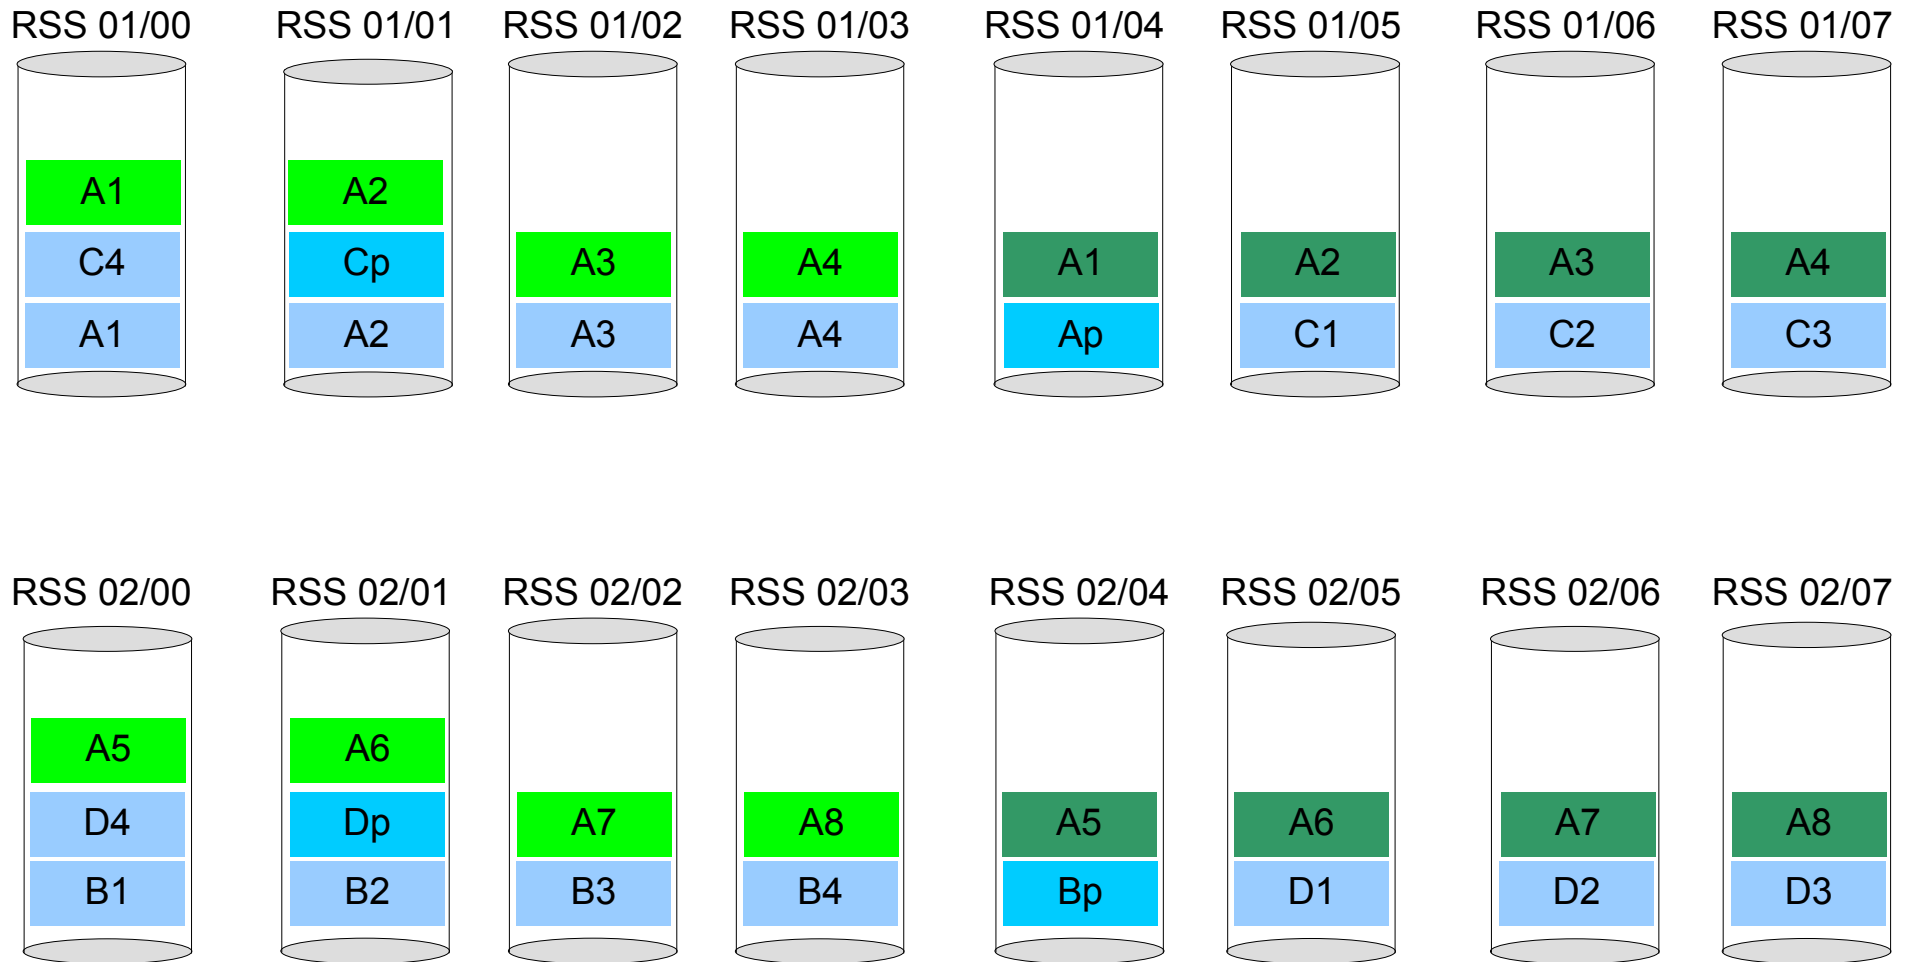

EVA - Redundant Storage Set

RSS INDEX / ID